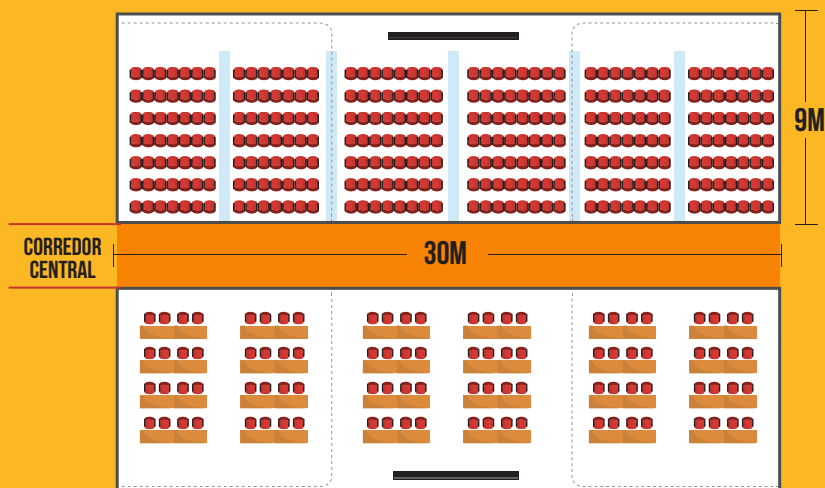

2 ALTERNATIVA MEDIO AUDITORIO

Con esta alternativa se logran 2 espacios con las mismas dimensiones. La proyección principal está ubicada en el módulo central de cada espacio.

ÁREA NETA
270 M²

MODULACIÓN

CAPACIDAD: 308 48