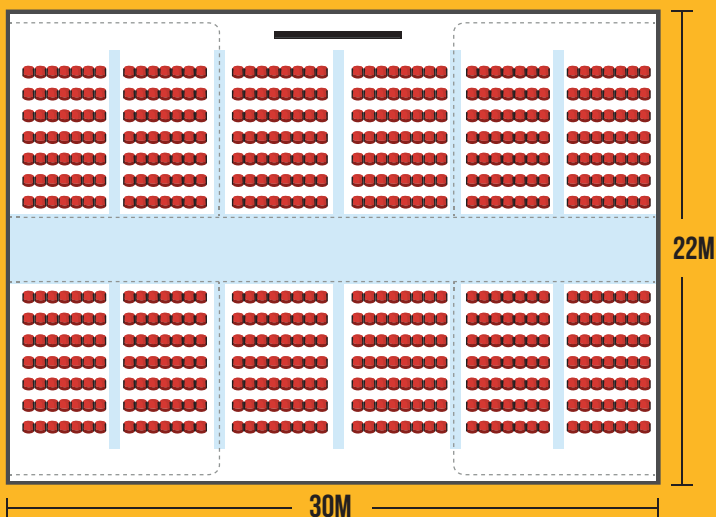

1 ALTERNATIVA AUDITORIO COMPLETO

Esta alternativa cuenta con 2 ingresos. Tiene un corredor central y la proyección principal es en el módulo central posterior.

ÁREA NETA
640 M²

MODULACIÓN

CAPACIDAD: 616 N/A